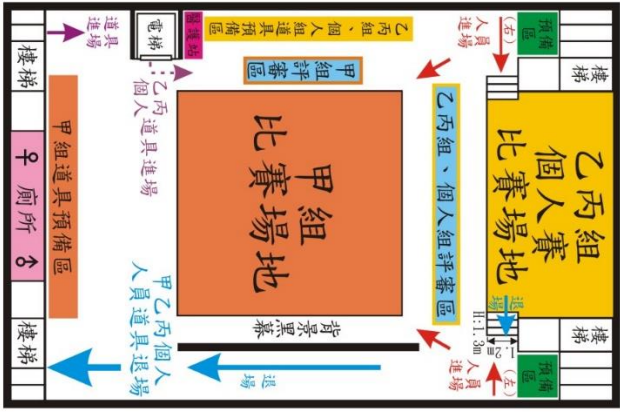

4F 平面圖

自強樓各層示意圖

3F 平面圖

2F 平面圖

1F 平面圖

本校校園平面圖

桃園市109學年度舞蹈比賽
東興國中場地圖

本校校園平面圖

桃園市109學年度舞蹈比賽
東興國中場地圖

1F 平面圖

2F 平面圖

3F 平面圖

4F 平面圖

甲組比賽場地示意圖

乙丙、個人組比賽場地示意圖