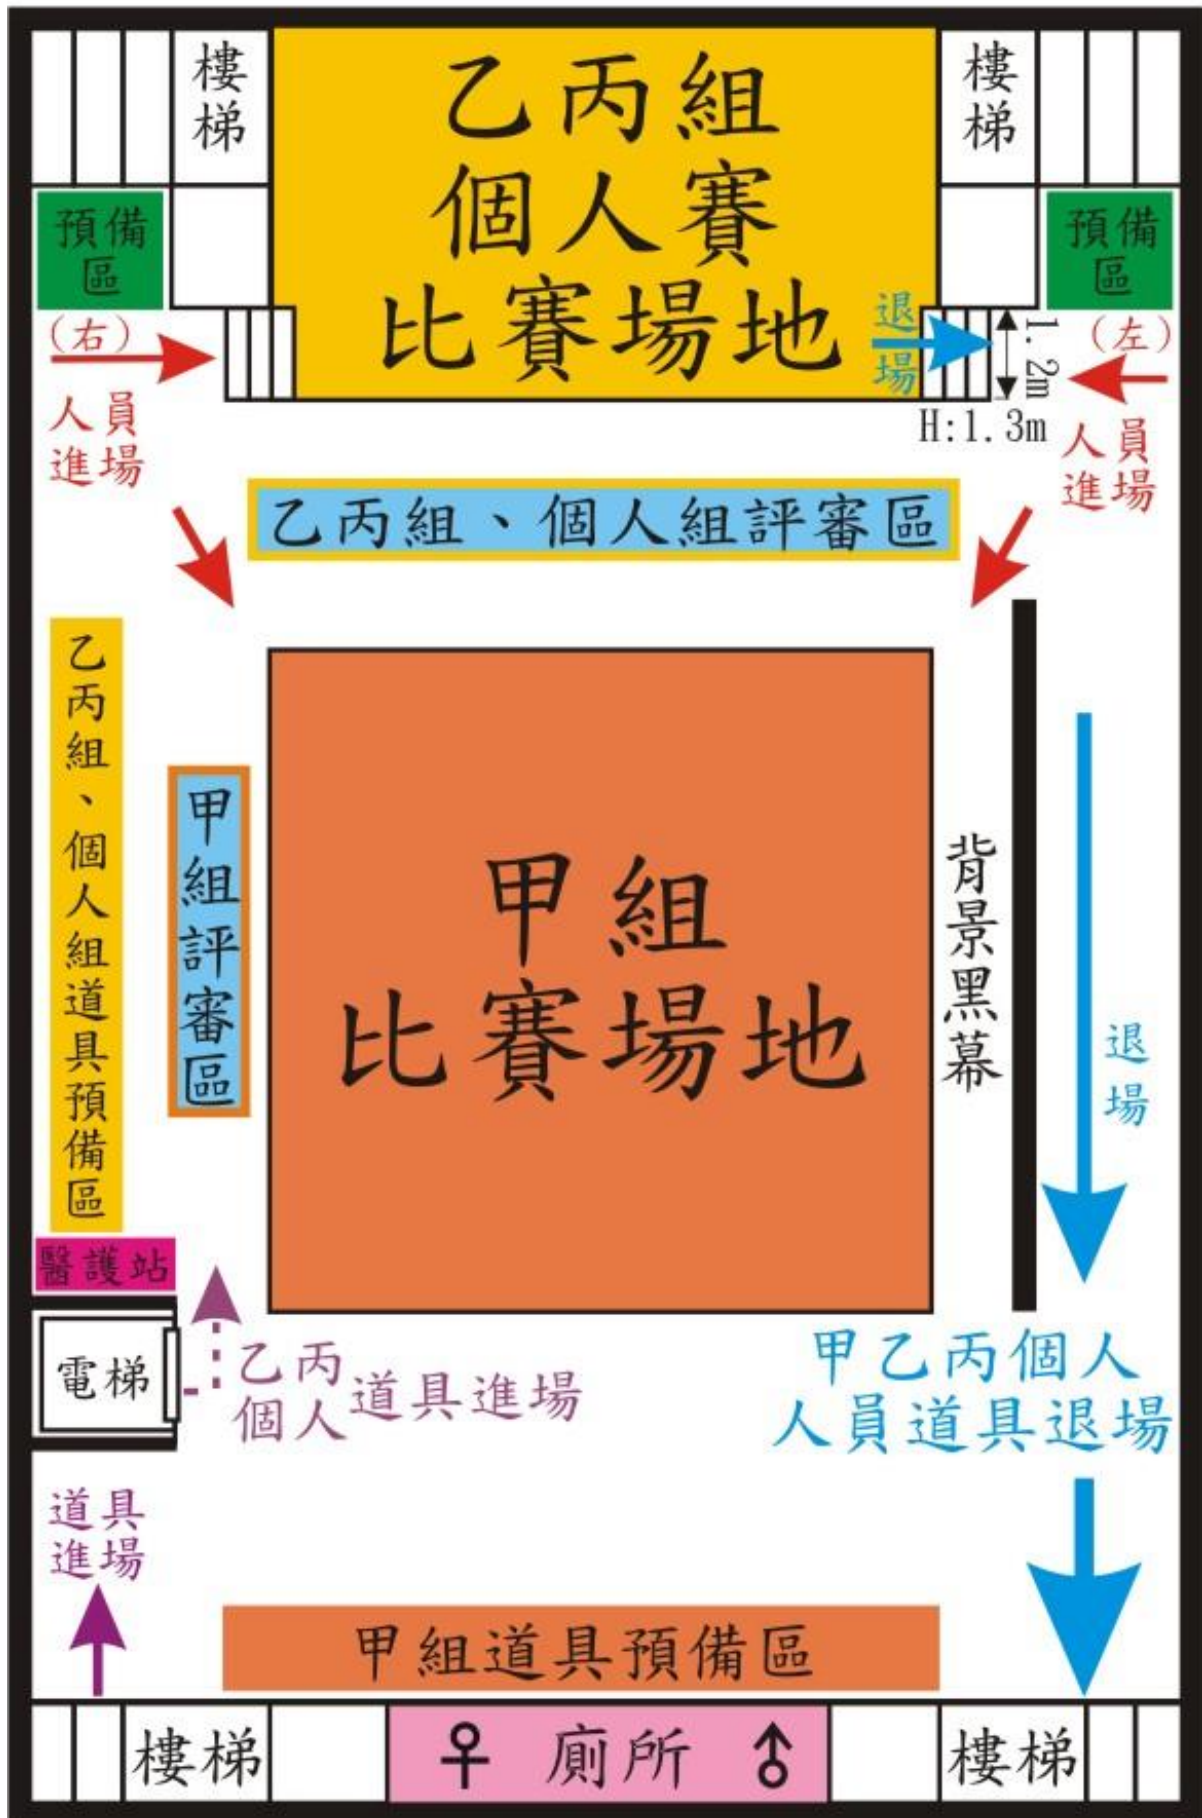

4F 平面圖

自強樓各層示意圖

3F 平面圖

2F 平面圖

1F 平面圖

本校校園平面圖

桃園市109學年度舞蹈比賽
東興國中場地圖

本校校園平面圖

桃園市109學年度舞蹈比賽
東興國中場地圖

1F 平面圖

2F 平面圖

3F 平面圖

4F 平面圖

甲組比賽場地示意圖

乙丙、個人組比賽場地示意圖