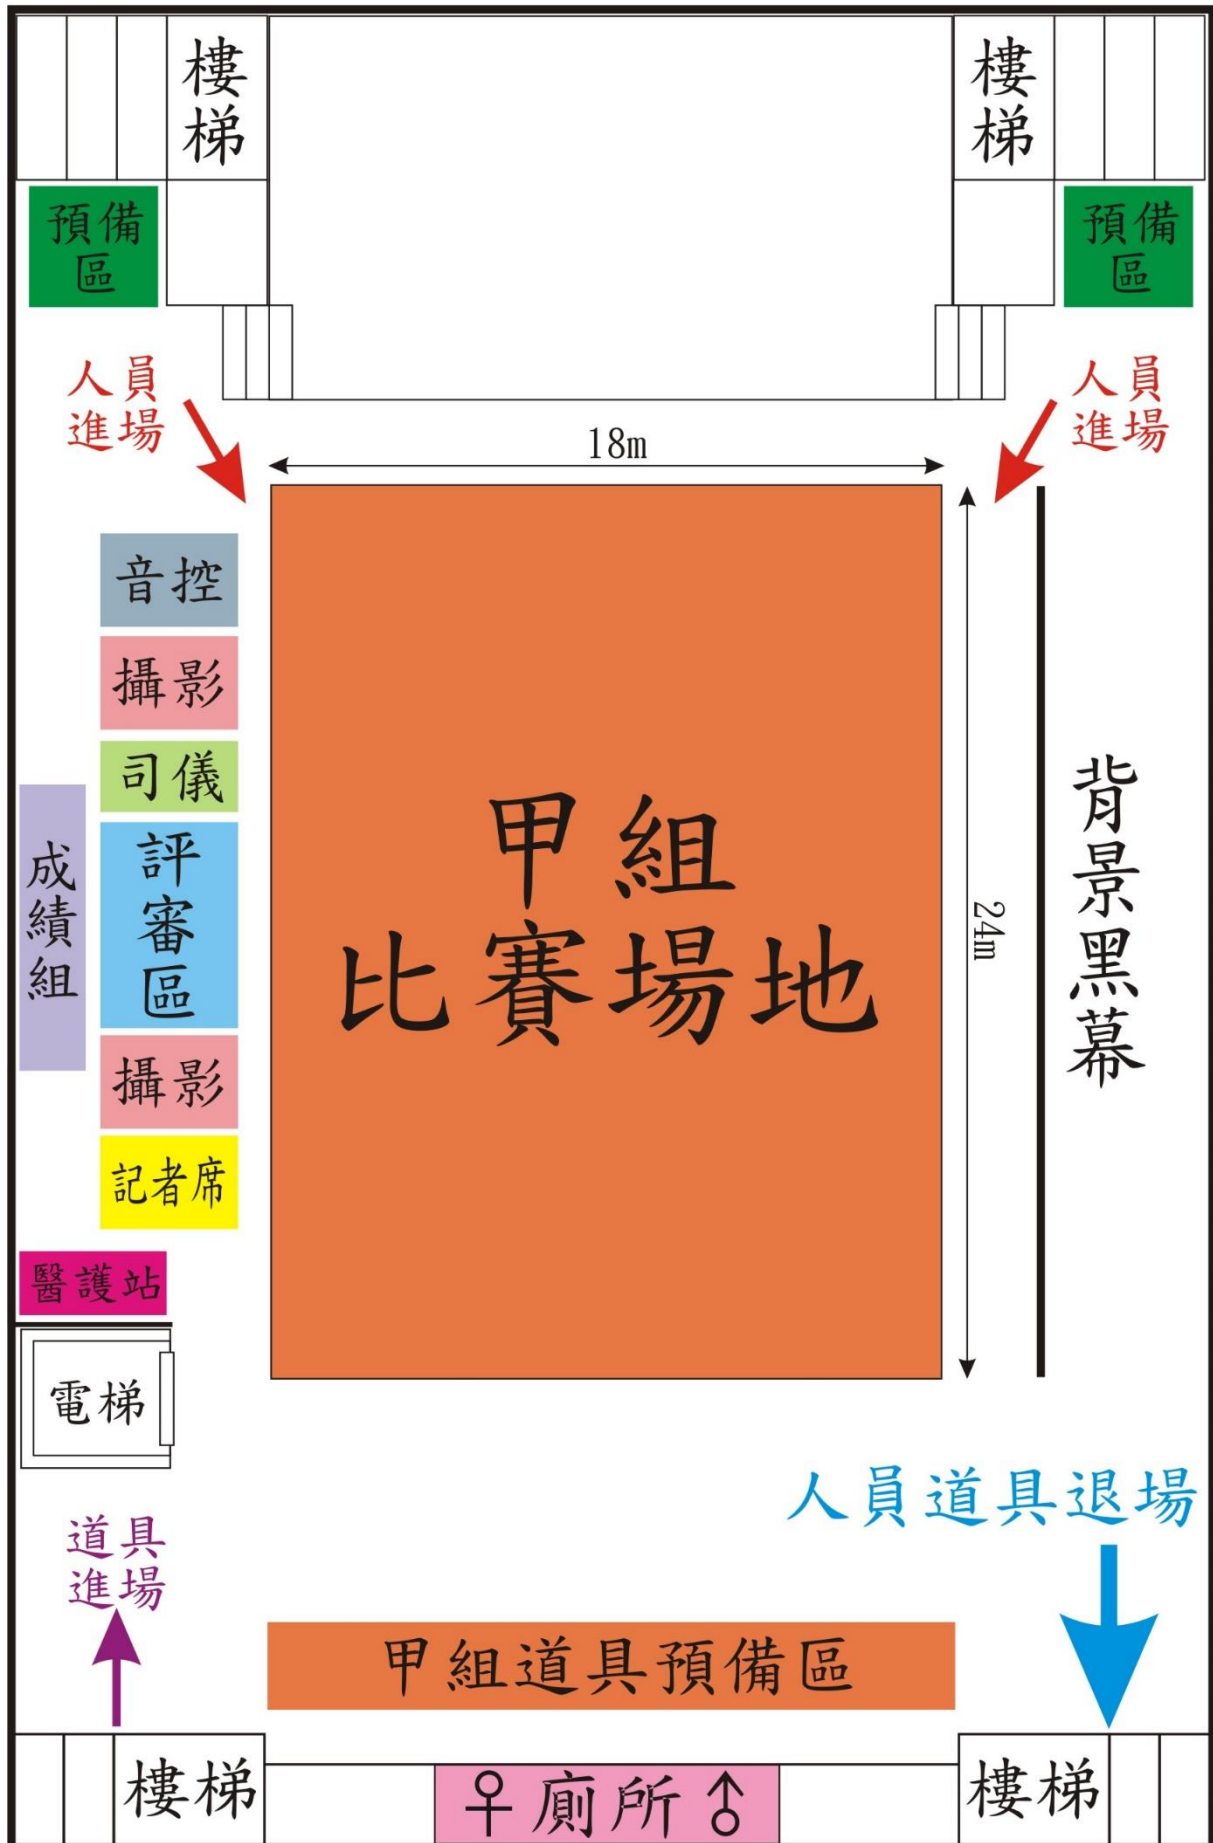

4F 平面圖

自強樓各層示意圖

3F 平面圖

2F 平面圖

1F 平面圖

本校校園平面圖

桃園市109學年度舞蹈比賽
東興國中場地圖

本校校園平面圖

桃園市109學年度舞蹈比賽
東興國中場地圖

1F 平面圖

2F 平面圖

3F 平面圖

4F 平面圖

甲組比賽場地示意圖

乙丙、個人組比賽場地示意圖